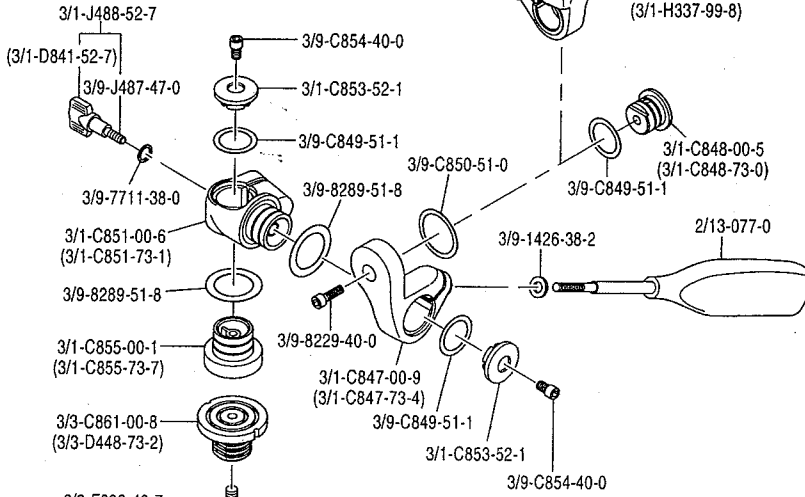

2/13-076-1

[4906752-151655]

6.15-165-3
SL-6262E
PRO 330DX

(2001.4~)
(2004.3.30)
(2005.6.3)
(2006.5.9)
(2006.9.27)
(2007.1.17)
(2007.7.25)
(2008.1.30)

出図
08.2.27
スリック
設計