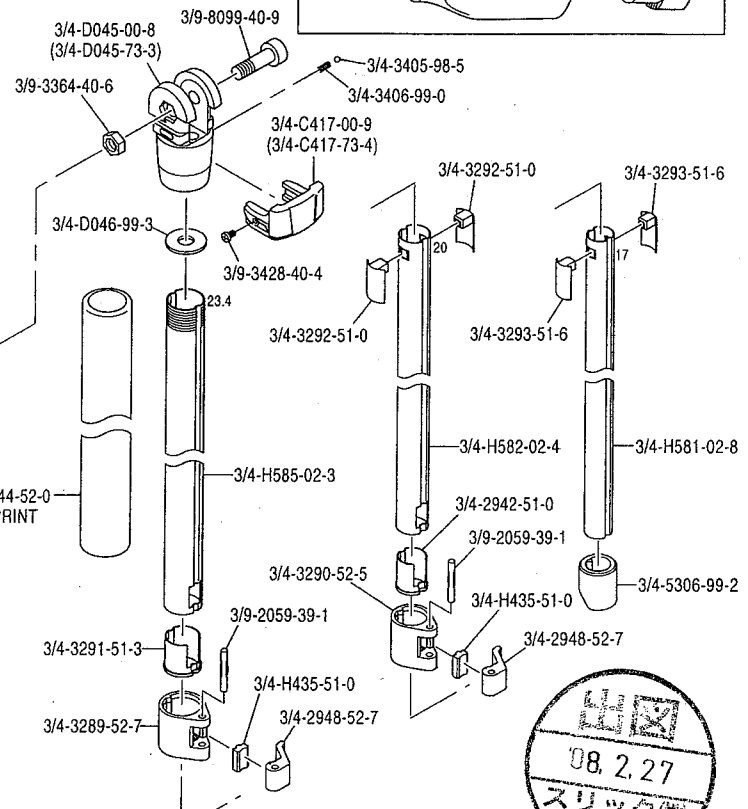

2/13-076-1

[4906752-151655]

6.15-165-3
SL-6262E
PRO 330DX

(2001.4~)
(2004.3.30)
(2005.6.3)
(2006.5.9)
(2006.9.27)
(2007.1.17)
(2007.7.25)
(2008.1.30)

出図
08.2.27
スリック
設計