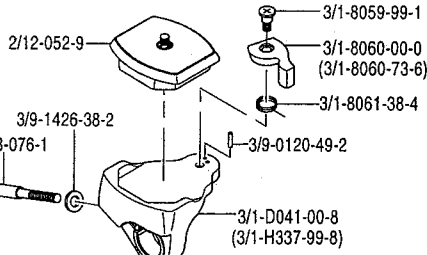

2/13-076-1

[4906752-151655]

6.15-165-3
SL-6262E
PRO 330DX

(2001.4~)
(2004.3.30)
(2005.6.3)
(2006.5.9)
(2006.9.27)
(2007.1.17)
(2007.7.25)
(2008.1.30)

出図
08.2.27
スリック
設計