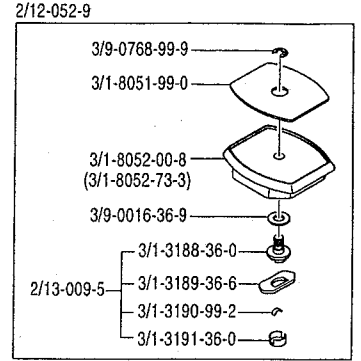

2/13-076-1

[4906752-151655]

6.15-165-3
SL-6262E
PRO 330DX

(2001.4~)
(2004.3.30)
(2005.6.3)
(2006.5.9)
(2006.9.27)
(2007.1.17)
(2007.7.25)
(2008.1.30)

出図
08.2.27
スリック
設計