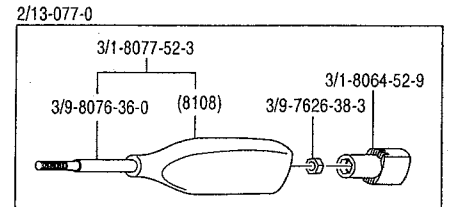

2/13-076-1

[4906752-151655]

6.15-165-3
SL-6262E
PRO 330DX

(2001.4~)
(2004.3.30)
(2005.6.3)
(2006.5.9)
(2006.9.27)
(2007.1.17)
(2007.7.25)
(2008.1.30)

出図
08.2.27
スリック
設計