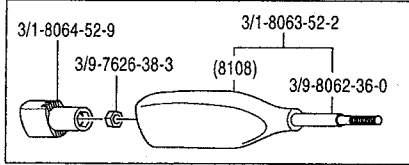

2/13-076-1

[4906752-151655]

6.15-165-3
SL-6262E
PRO 330DX

(2001.4~)
(2004.3.30)
(2005.6.3)
(2006.5.9)
(2006.9.27)
(2007.1.17)
(2007.7.25)
(2008.1.30)

出図
08.2.27
スリック
設計