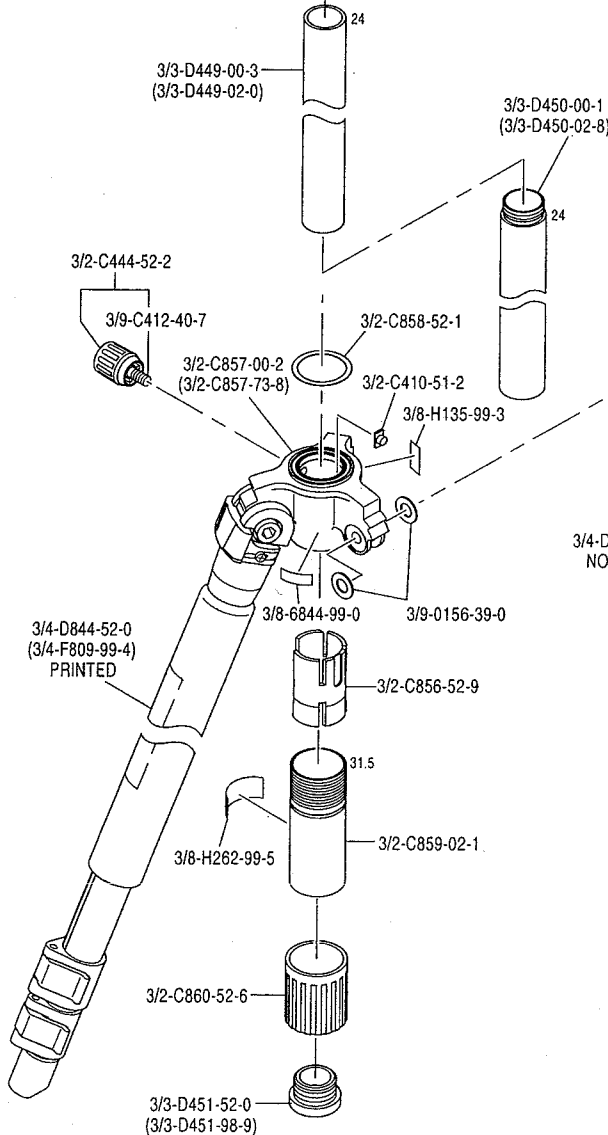

2/13-076-1

[4906752-151655]

6.15-165-3
SL-6262E
PRO 330DX

(2001.4~)
(2004.3.30)
(2005.6.3)
(2006.5.9)
(2006.9.27)
(2007.1.17)
(2007.7.25)
(2008.1.30)

出図
08.2.27
スリック
設計