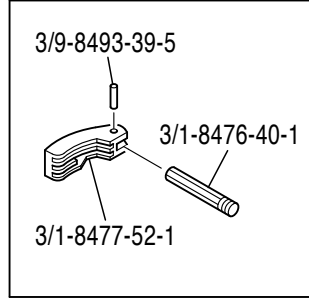

2/13-080-0

2/12-080-4

[4906752-105122]

6.15-568-3
SL-217BE
PRO 700DX BK

(2003.5~)
(2003.4.11)
(2005.5.20)
(2005.7.15)
(2006.4.28)
(2007.5.30)
(2009.4.8)

2/13-087-7

2/22-660-2

2/13-086-9

2/13-088-5

2/22-662-9