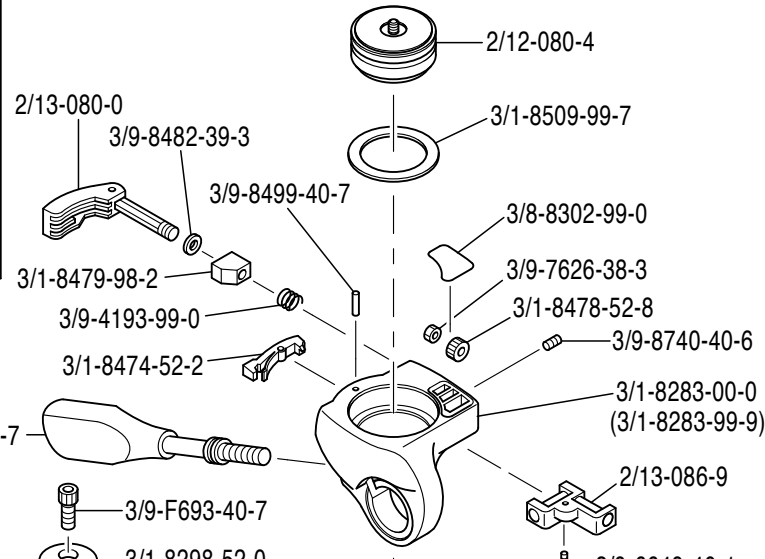

2/13-080-0

2/12-080-4

[4906752-105122]

6.15-568-3
SL-217BE
PRO 700DX BK

(2003.5~)
(2003.4.11)
(2005.5.20)
(2005.7.15)
(2006.4.28)
(2007.5.30)
(2009.4.8)

2/13-087-7

2/22-660-2

2/13-086-9

2/13-088-5

2/22-662-9