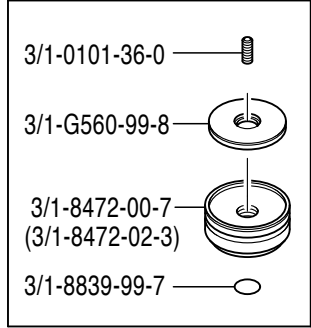

2/13-080-0

2/12-080-4

[4906752-105122]

6.15-568-3
SL-217BE
PRO 700DX BK

(2003.5~)
(2003.4.11)
(2005.5.20)
(2005.7.15)
(2006.4.28)
(2007.5.30)
(2009.4.8)

2/13-087-7

2/22-660-2

2/13-086-9

2/13-088-5

2/22-662-9