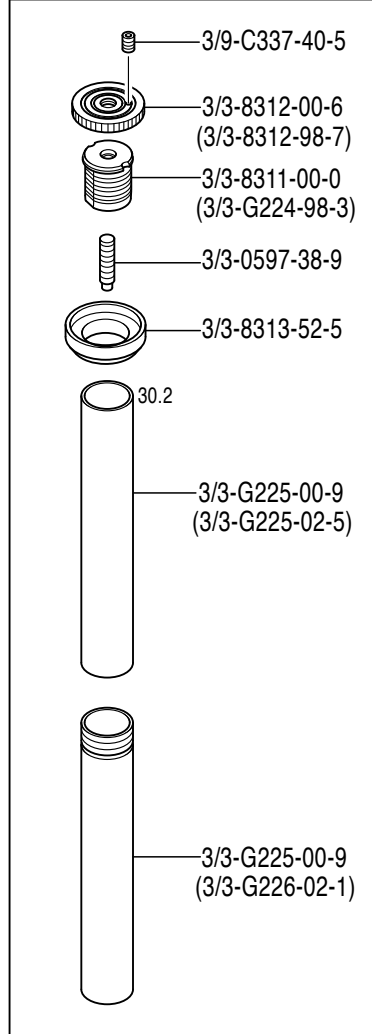

2/13-080-0

2/12-080-4

[4906752-105122]

6.15-568-3
SL-217BE
PRO 700DX BK

(2003.5~)
(2003.4.11)
(2005.5.20)
(2005.7.15)
(2006.4.28)
(2007.5.30)
(2009.4.8)

2/13-087-7

2/22-660-2

2/13-086-9

2/13-088-5

2/22-662-9