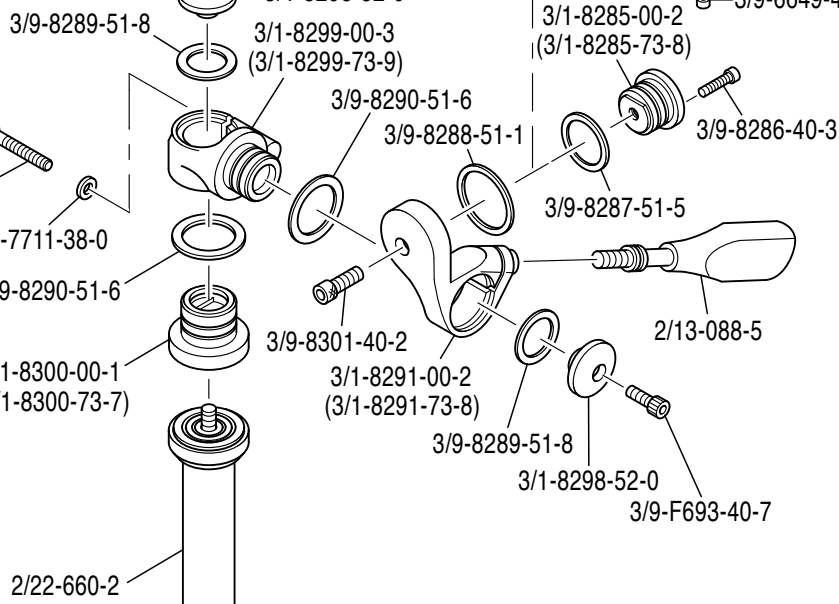

2/13-080-0

2/12-080-4

[4906752-105122]

6.15-568-3
SL-217BE
PRO 700DX BK

(2003.5~)
(2003.4.11)
(2005.5.20)
(2005.7.15)
(2006.4.28)
(2007.5.30)
(2009.4.8)

2/13-087-7

2/22-660-2

2/13-086-9

2/13-088-5

2/22-662-9